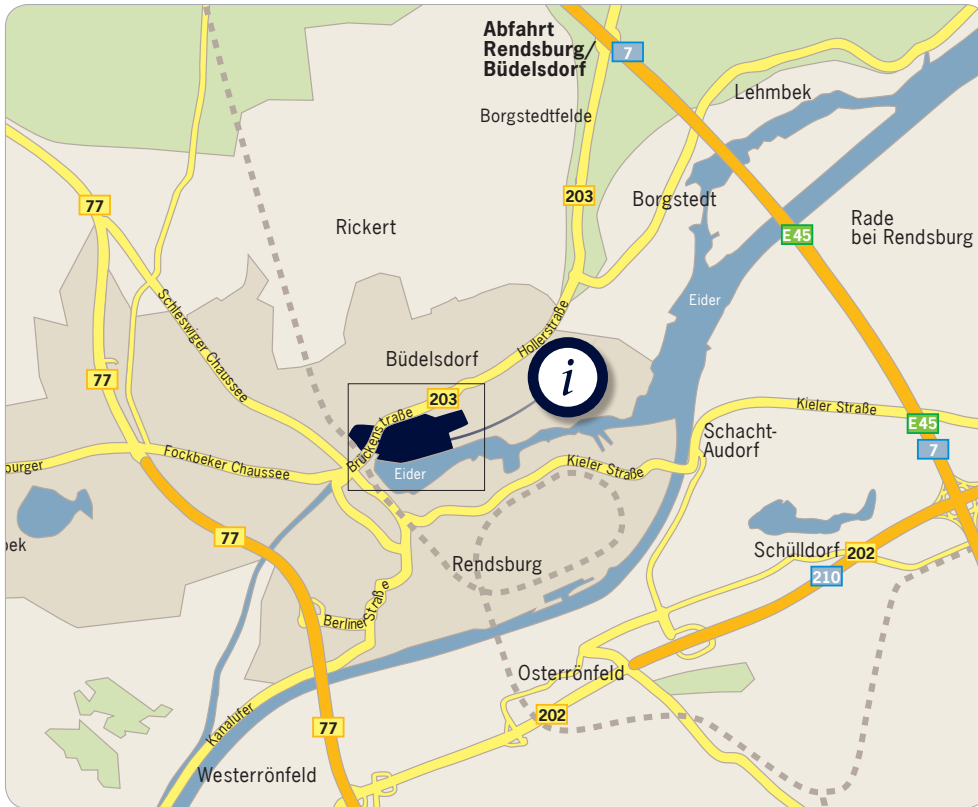

Ihr Weg zu uns

inotec

Von der A7 kommend:
Verlassen Sie die A7 an der Abfahrt Rendsburg/Büdelndorf. Fahren Sie auf der B203 ca. 3 km nach Büdelndorf und folgen Sie der Hauptstraße Richtung Rendsburg. Biegen Sie hinter der Carlshütte an der Ampel links ab und folgen dem Straßenverlauf bis Sie zu einem Parkplatz gelangen.

**Inotec Sportanlagen- und
Edelstahltechnik GmbH**

Postfach 320
24755 Rendsburg
Am Ahlmannkai
24782 Büdelndorf
Tel. 04331 354-600
Fax 04331 354-257
www.inotec.biz

Wir freuen uns auf Ihren Besuch und wünschen eine gute Anreise!