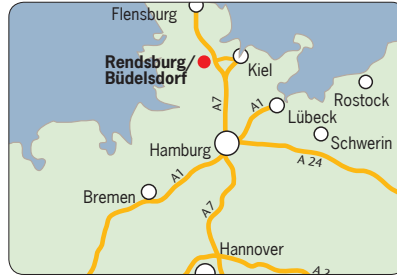

Ihr Weg zu uns

inotec

Von der A7 kommend:
Verlassen Sie die A7 an der Abfahrt Rendsburg/Büdelndorf. Fahren Sie auf der B203 ca. 3 km nach Büdelndorf und folgen Sie der Hauptstraße Richtung Rendsburg. Biegen Sie hinter der Carlshütte an der Ampel links ab und folgen dem Straßenverlauf bis Sie zu einem Parkplatz gelangen.